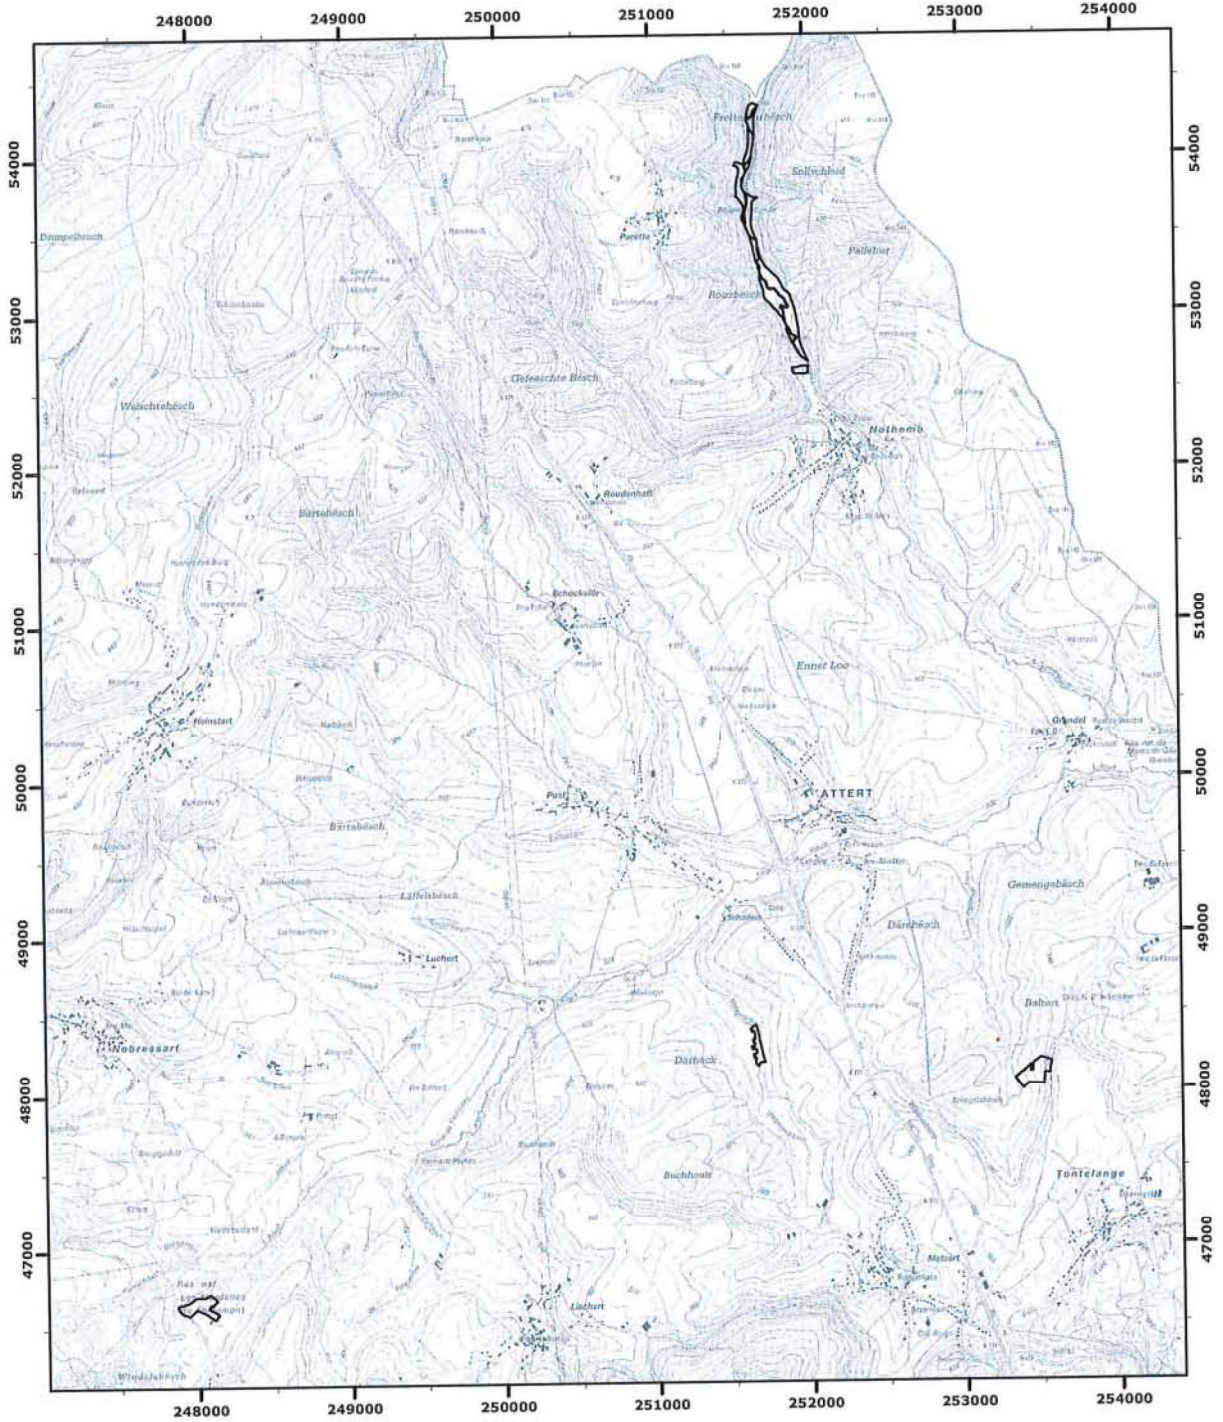

Réserve naturelle domaniale 'La Vallée de l'Attert et Affluents' Attert

Le (La) Ministre-Président Le (La) Ministre

Vu pour être annexé à l'Arrêté du gouvernement wallon du

09/10/2020

Echelle : 1:41 000

Carte(s) IGN : 68/4 N-S et 68/7 N

(c) Institut Géographique National - IGN

 RND

 Wallonie
environnement
SPW

Coordonnées Lambert belge 1972